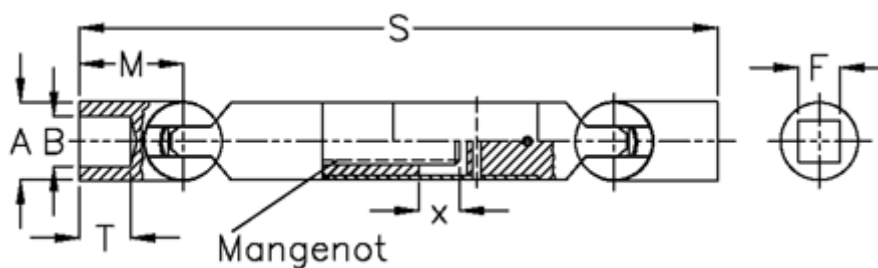

Varenummer: 078501043
Beskrivelse: Kugleled med udtræk 0.850.104.003
s=450 x=150 firkant 25

Mål

A	= 50
F	= 25
M	= 62.5
Mangenot	= 6x28x32
MD max. Nm	= 290
s	= 450
T	= 30
x	= 150